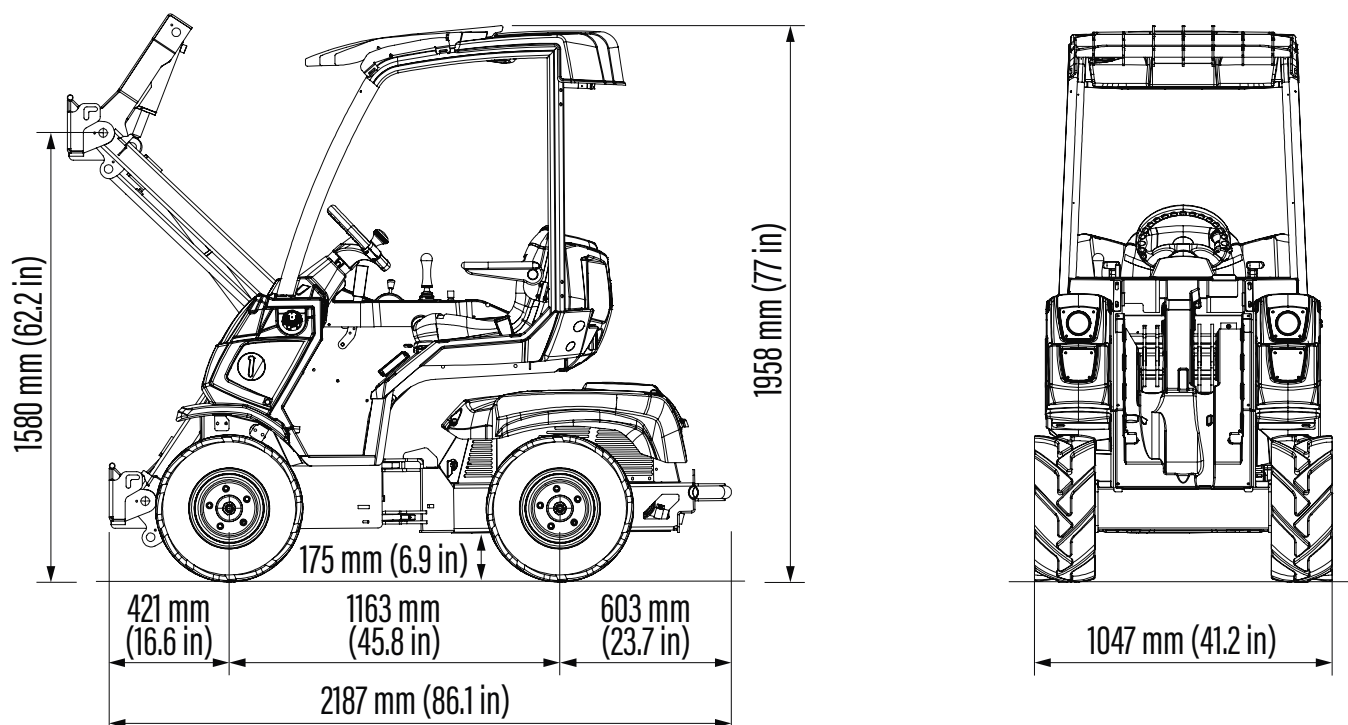

SERIE 2: 2.3 EFI

<http://tiny.cc/multione2-2EN>

 MAX. HUBKRAFT 560 kg	 LEISTUNG 26,5 PS	 GESCHWINDIGKEIT 15 km/h	 ZUSATZHYDRAULIK 42 l/min	 HUBHÖHE 1,60 m
--	--	---	--	--

EFI
ELECTRONIC
FUEL
INJECTION

Modell	2.3 EFI
Motor	Kohler EFI ECV749 - 2 Zylinder - 747 ccm
Emissionsstandard	Stage V und EPA/CARB Phase III
Leistung / Drehmoment	26,5 PS / 55,5 Nm bei 2600 U/min
Kraftstoff	Benzin
Fahrantrieb	Hydrostatisch
Höchstgeschwindigkeit ⁽¹⁾	15 km/h
Zusatzhydraulik	42 l/min
Hubhöhe	1,60 m
Maximale Hubkraft ⁽²⁾	560 kg
Ausbrechkraft / 50 cm	840 kg
Schubkraft (c)	770 kgf
Durchschnittlicher Bodendruck (Standardbereifung)	583 kg/m ²
Wendekreis: Innen/Außen	700/1.698 mm
Standardbereifung (Traktorprofil)	20x8.00-10
Gewicht ab	710 kg
Artikelnummer	C951028

⁽¹⁾ Maximale Geschwindigkeit auf ebener Fläche (ohne Anbaugerät, mit größtmöglichem Reifendurchmesser)

⁽²⁾ Maximale Hublast, inklusive Gewicht des Anbaugerätes.

(Bitte beachten Sie das Lastdiagramm im Benutzerhandbuch)

MULTI ONE

Reifengröße	Gesamthöhe	Gesamtbreite
20x8.00-10	1.958 mm	1.047 mm
23x8.50-12	1.996 mm	1.060 mm

SERIENAUSSTATTUNG

- Kohler Command Pro EFI ECV749, Benzinmotor, 2 Zylinder, 747 ccm, luftgekühlt, elektrischer Anlasser
- Erfüllt Abgasnormen Stage V und EPA/CARB Phase III
- Allradantrieb mit DBS - Dynamic Block System
- Hydraulikölkühler
- H-Hubarm mit Parallelführung
- Multi-Connector
- 4-fach Joystick
- Betriebsstundenzähler, Tankanzeige, Motorkontrollleuchte
- Direkter Allradantrieb
- Hydraulisch vorgesteuerte Verstellpumpe
- ROPS-FOPS Stufe I
- Zwei Arbeitsscheinwerfer
- Ergonomischer, beheizbarer Sitz, verstellbar und gefedert, mit Armlehnen und Sicherheitsgurt
- Mechanische Feststellbremse
- Hocheffiziente Radnabenmotoren