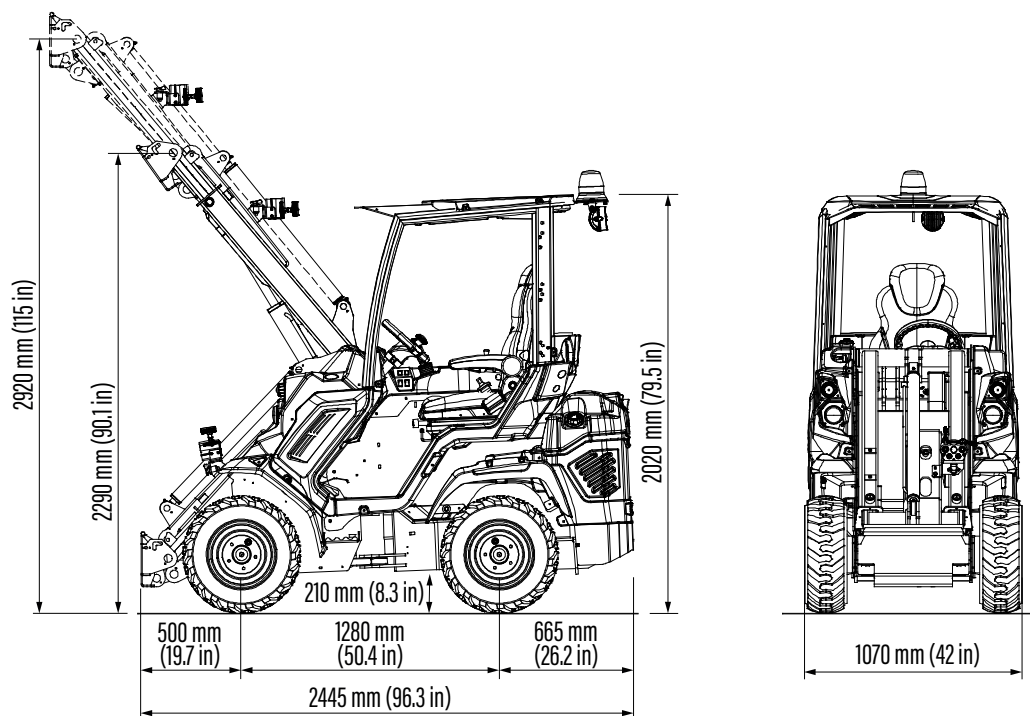

SERIE 6: 6.3+ K

<http://tiny.cc/6seriesEN>

 MAX. HUBKRAFT 1.120 kg	 LEISTUNG 25 PS	 GESCHWINDIGKEIT 9 km/h	 ZUSATZHYDRAULIK 50 l/min	 HUBHÖHE 2,92 m
--	--	--	--	--

ACI
ATTACHMENT
CONTROL
INTERFACE

Modell	6.3+ K
Motor	Kubota D1305 - 3 Zylinder - 1.261 ccm
Emissionsstandard	Stage V und Tier 4 Final
Leistung / Drehmoment	25 PS / 85 Nm bei 1.700 U/min
Kraftstoff	Diesel
Fahrantrieb	Hydrostatisch
Höchstgeschwindigkeit ⁽¹⁾	9 km/h
Zusatzhydraulik	50 l/min
Hubhöhe	2,92 m
Maximale Hubkraft ⁽²⁾	1.120 kg
Ausbrechkraft / 50 cm	1.400 kg
Schubkraft (c)	1.690 kgf
Durchschnittlicher Bodendruck (Standardbereifung)	1.022 kg/m ²
Wendekreis: Innen/Außen	905/2.020 mm
Standardbereifung (Traktorprofil)	23x8.50-12
Gewicht ab	1.400 kg
Artikelnummer	C961015

⁽¹⁾ Maximale Geschwindigkeit auf ebener Fläche (ohne Anbaugerät, mit größtmöglichem Reifendurchmesser)

⁽²⁾ Maximale Hublast, inklusive Gewicht des Anbaugerätes.

(Bitte beachten Sie das Lastdiagramm im Benutzerhandbuch)

MULTI ONE

Reifengröße	Gesamthöhe	Gesamtbreite
23x8.50-12	2.020 mm	1.070 mm
23x10.50-12 ET-25	2.020 mm	1.130 mm
26x12.00-12 ET-50	2.040 mm	1.280 mm
27x8.50-15	2.080 mm	1.070 mm
27x10.50-15	2.080 mm	1.150 mm

SERIENAUSSTATTUNG

- Kubota D1305 (25 PS), Big-Block, 3 Zylinder, Dieselmotor, 1261 ccm, wassergekühlt, elektrischer Anlasser
- Erfüllt Abgasnormen Stage V und Tier 4 Final
- Unzerbrechliche Maschinenverkleidung
- Allradantrieb mit DBS - Dynamic Block System
- ACI mit Multifunktions-Joystick (22 Funktionen)
- Hydraulisch vorgesteuerte Verstellpumpe
- Hi-Flow System
- Doppel-H-Hubarm mit Teleskophubarm und Parallelführung
- Lamellenfeststellbremse
- Hydraulikölkühler
- Multi-Connector
- Hocheffiziente Radialkolben und Schwerlast-Radnabenmotoren
- Direkter Allradantrieb
- ROPS-FOPS Stufe I
- LCD-Display mit programmierten Wartungsintervallen
- Zwei Arbeitsscheinwerfer
- Ergonomischer, beheizbarer Sitz, verstellbar und gefedert, mit Armlehnen und Sicherheitsgurt